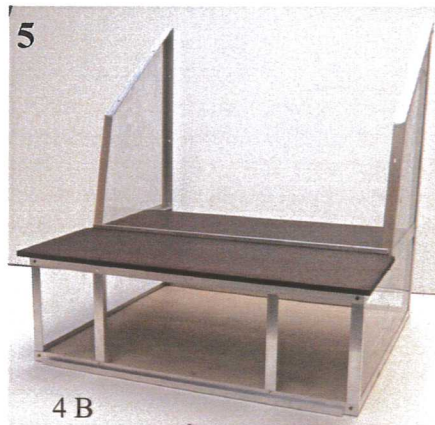

MONTAGE « FUTURA - BAWITRON - FRANCO »

25 20 10 mm
2 6 8 16 4 stuks/pièces

Monteer uw Futura in de volgorde van de foto's.

Aandacht : Foto 9 : het paneel met de slingers plaatsen en duwen tot aan de bouten A (foto 8 en 10)
Foto 11 : zo zijn de slingerplaat en de slingers perfect geplaatst. Veel succes !

Montez votre Futura par l'ordre des photos.

Attention : Photo 9 : Placer le panneau avec les clapettes et pousser le panneau jusqu'aux boulons A.
(voir les photos 8 +10)

Photo 11 : Ainsi le panneau et les clapettes sont parfaitement placés. Bonne chance !