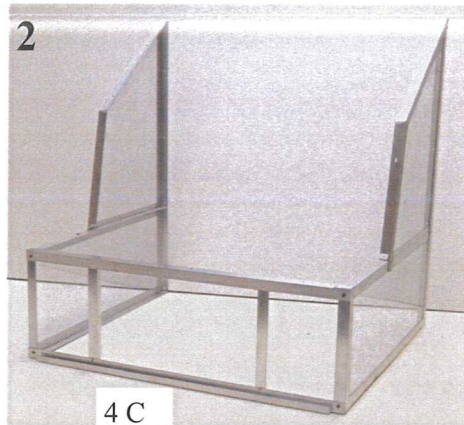

MONTAGE « FUTURA - BAWITRON - FRANCO »

25 20 10 mm
2 6 8 16 4 stuks/pièces

Monteer uw Futura in de volgorde van de foto's.

Aandacht : Foto 9 : het paneel met de slingers plaatsen en duwen tot aan de bouten A (foto 8 en 10)
Foto 11 : zo zijn de slingerplaat en de slingers perfect geplaatst. Veel succes !

Montez votre Futura par l'ordre des photos.

Attention : Photo 9 : Placer le panneau avec les clapettes et pousser le panneau jusqu'aux boulons A.
(voir les photos 8 +10)

Photo 11 : Ainsi le panneau et les clapettes sont parfaitement placés. Bonne chance !