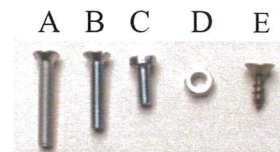

MONTAGE « FUTURA - BAWITRON - FRANCO »

25 20 10 mm
2 6 8 16 4 stuks/pièces

Monteer uw Futura in de volgorde van de foto's.

Aandacht : Foto 9 : het paneel met de slingers plaatsen en duwen tot aan de bouten A (foto 8 en 10)
Foto 11 : zo zijn de slingerplaat en de slingers perfect geplaatst. Veel succes !

Montez votre Futura par l'ordre des photos.

Attention : Photo 9 : Placer le panneau avec les clapettes et pousser le panneau jusqu'aux boulons A.
(voir les photos 8 +10)

Photo 11 : Ainsi le panneau et les clapettes sont parfaitement placés. Bonne chance !