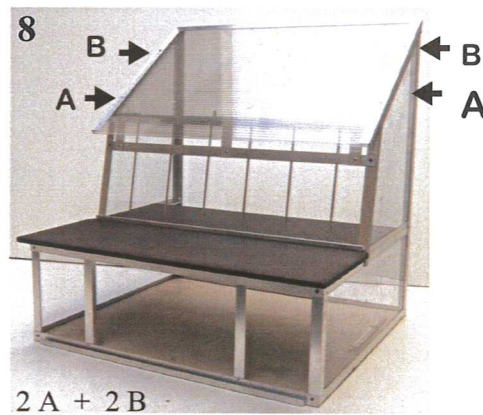

MONTAGE « FUTURA - BAWITRON - FRANCO »

25 20 10 mm
2 6 8 16 4 stuks/pièces

Monteer uw Futura in de volgorde van de foto's.

Aandacht : Foto 9 : het paneel met de slingers plaatsen en duwen tot aan de bouten A (foto 8 en 10)
Foto 11 : zo zijn de slingerplaat en de slingers perfect geplaatst. Veel succes !

Montez votre Futura par l'ordre des photos.

Attention : Photo 9 : Placer le panneau avec les clapettes et pousser le panneau jusqu'aux boulons A.
(voir les photos 8 +10)

Photo 11 : Ainsi le panneau et les clapettes sont parfaitement placés. Bonne chance !