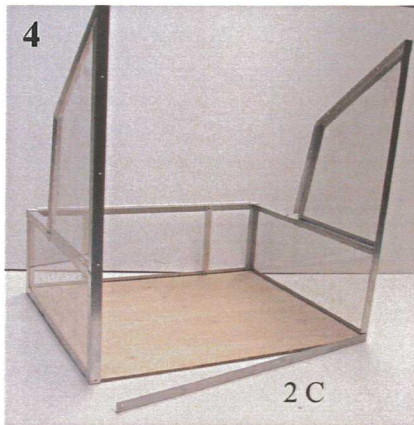

MONTAGE « FUTURA - BAWITRON - FRANCO »

25 20 10 mm
2 6 8 16 4 stuks/pièces

Monteer uw Futura in de volgorde van de foto's.

Aandacht : Foto 9 : het paneel met de slingers plaatsen en duwen tot aan de bouten A (foto 8 en 10)
Foto 11 : zo zijn de slingerplaat en de slingers perfect geplaatst. Veel succes !

Montez votre Futura par l'ordre des photos.

Attention : Photo 9 : Placer le panneau avec les clapettes et pousser le panneau jusqu'aux boulons A.
(voir les photos 8 +10)

Photo 11 : Ainsi le panneau et les clapettes sont parfaitement placés. Bonne chance !