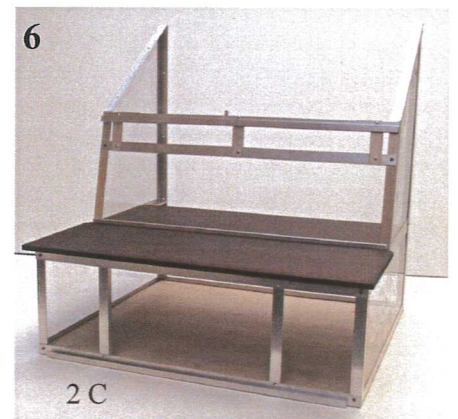

MONTAGE « FUTURA - BAWITRON - FRANCO »

25 20 10 mm
2 6 8 16 4 stuks/pièces

Monteer uw Futura in de volgorde van de foto's.

Aandacht : Foto 9 : het paneel met de slingers plaatsen en duwen tot aan de bouten A (foto 8 en 10)
Foto 11 : zo zijn de slingerplaat en de slingers perfect geplaatst. Veel succes !

Montez votre Futura par l'ordre des photos.

Attention : Photo 9 : Placer le panneau avec les clapettes et pousser le panneau jusqu'aux boulons A.
(voir les photos 8 +10)

Photo 11 : Ainsi le panneau et les clapettes sont parfaitement placés. Bonne chance !