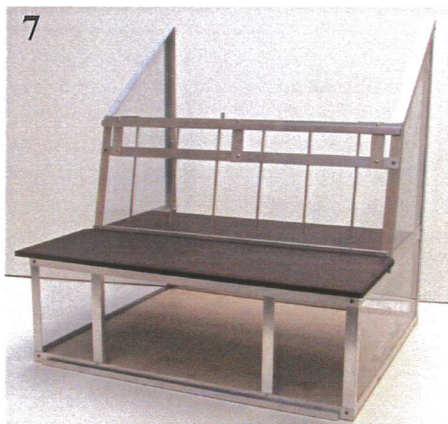

MONTAGE « FUTURA - BAWITRON - FRANCO »

25 20 10 mm
2 6 8 16 4 stuks/pièces

Monteer uw Futura in de volgorde van de foto's.

Aandacht : Foto 9 : het paneel met de slingers plaatsen en duwen tot aan de bouten A (foto 8 en 10)
Foto 11 : zo zijn de slingerplaat en de slingers perfect geplaatst. Veel succes !

Montez votre Futura par l'ordre des photos.

Attention : Photo 9 : Placer le panneau avec les clapettes et pousser le panneau jusqu'aux boulons A.
(voir les photos 8 +10)

Photo 11 : Ainsi le panneau et les clapettes sont parfaitement placés. Bonne chance !