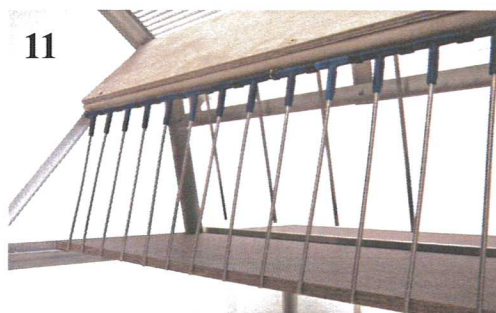

MONTAGE « FUTURA - BAWITRON - FRANCO »

25 20 10 mm
2 6 8 16 4 stuks/pièces

Monteer uw Futura in de volgorde van de foto's.

Aandacht : Foto 9 : het paneel met de slingers plaatsen en duwen tot aan de bouten A (foto 8 en 10)
Foto 11 : zo zijn de slingerplaat en de slingers perfect geplaatst. Veel succes !

Montez votre Futura par l'ordre des photos.

Attention : Photo 9 : Placer le panneau avec les clapettes et pousser le panneau jusqu'aux boulons A.
(voir les photos 8 +10)

Photo 11 : Ainsi le panneau et les clapettes sont parfaitement placés. Bonne chance !