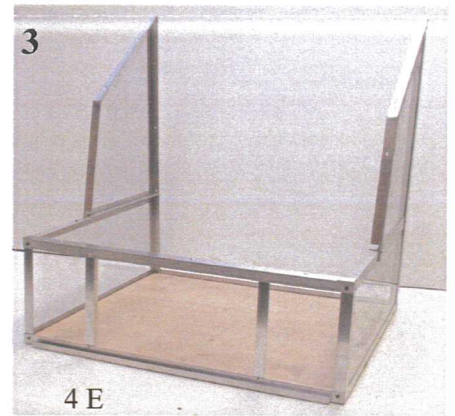

MONTAGE « FUTURA - BAWITRON - FRANCO »

25 20 10 mm
2 6 8 16 4 stuks/pièces

Monteer uw Futura in de volgorde van de foto's.

Aandacht : Foto 9 : het paneel met de slingers plaatsen en duwen tot aan de bouten A (foto 8 en 10)
Foto 11 : zo zijn de slingerplaat en de slingers perfect geplaatst. Veel succes !

Montez votre Futura par l'ordre des photos.

Attention : Photo 9 : Placer le panneau avec les clapettes et pousser le panneau jusqu'aux boulons A.
(voir les photos 8 +10)

Photo 11 : Ainsi le panneau et les clapettes sont parfaitement placés. Bonne chance !